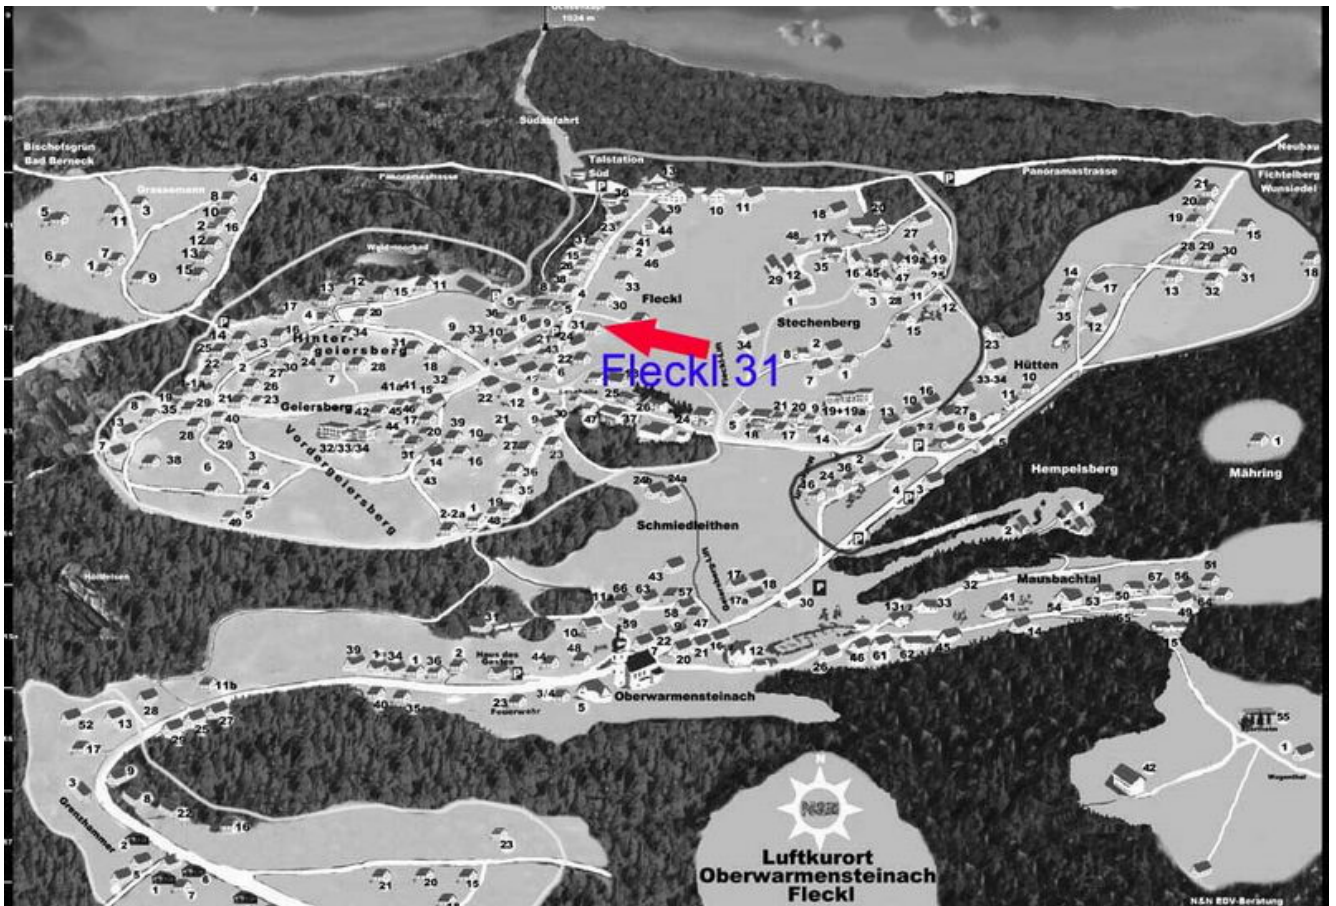

• **Autobahn A 9**

Ausfahrt Bad Berneck - B 303 Richtung Marktredwitz

Vor Bischofsgrün: Abfahrt rechts nach Warmensteinach / Fleckl

**Autobahn A 9 - Ausfahrt Bayreuth** - Richtung Fichtelgebirge - immer geradeaus!

• **Autobahn A 93**

Abfahrt Marktredwitz **auf die B 303** Richtung Wunsiedel , Fichtelberg, Warmensteinach

• **Autobahn A 72 auf A93  
(Richtung Regensburg)**

Abfahrt Marktredwitz **auf die B 303** Richtung Wunsiedel , Fichtelberg, Warmensteinach

**Ortsplan Fleckl**

**Wir wünschen Ihnen eine gute Anreise**